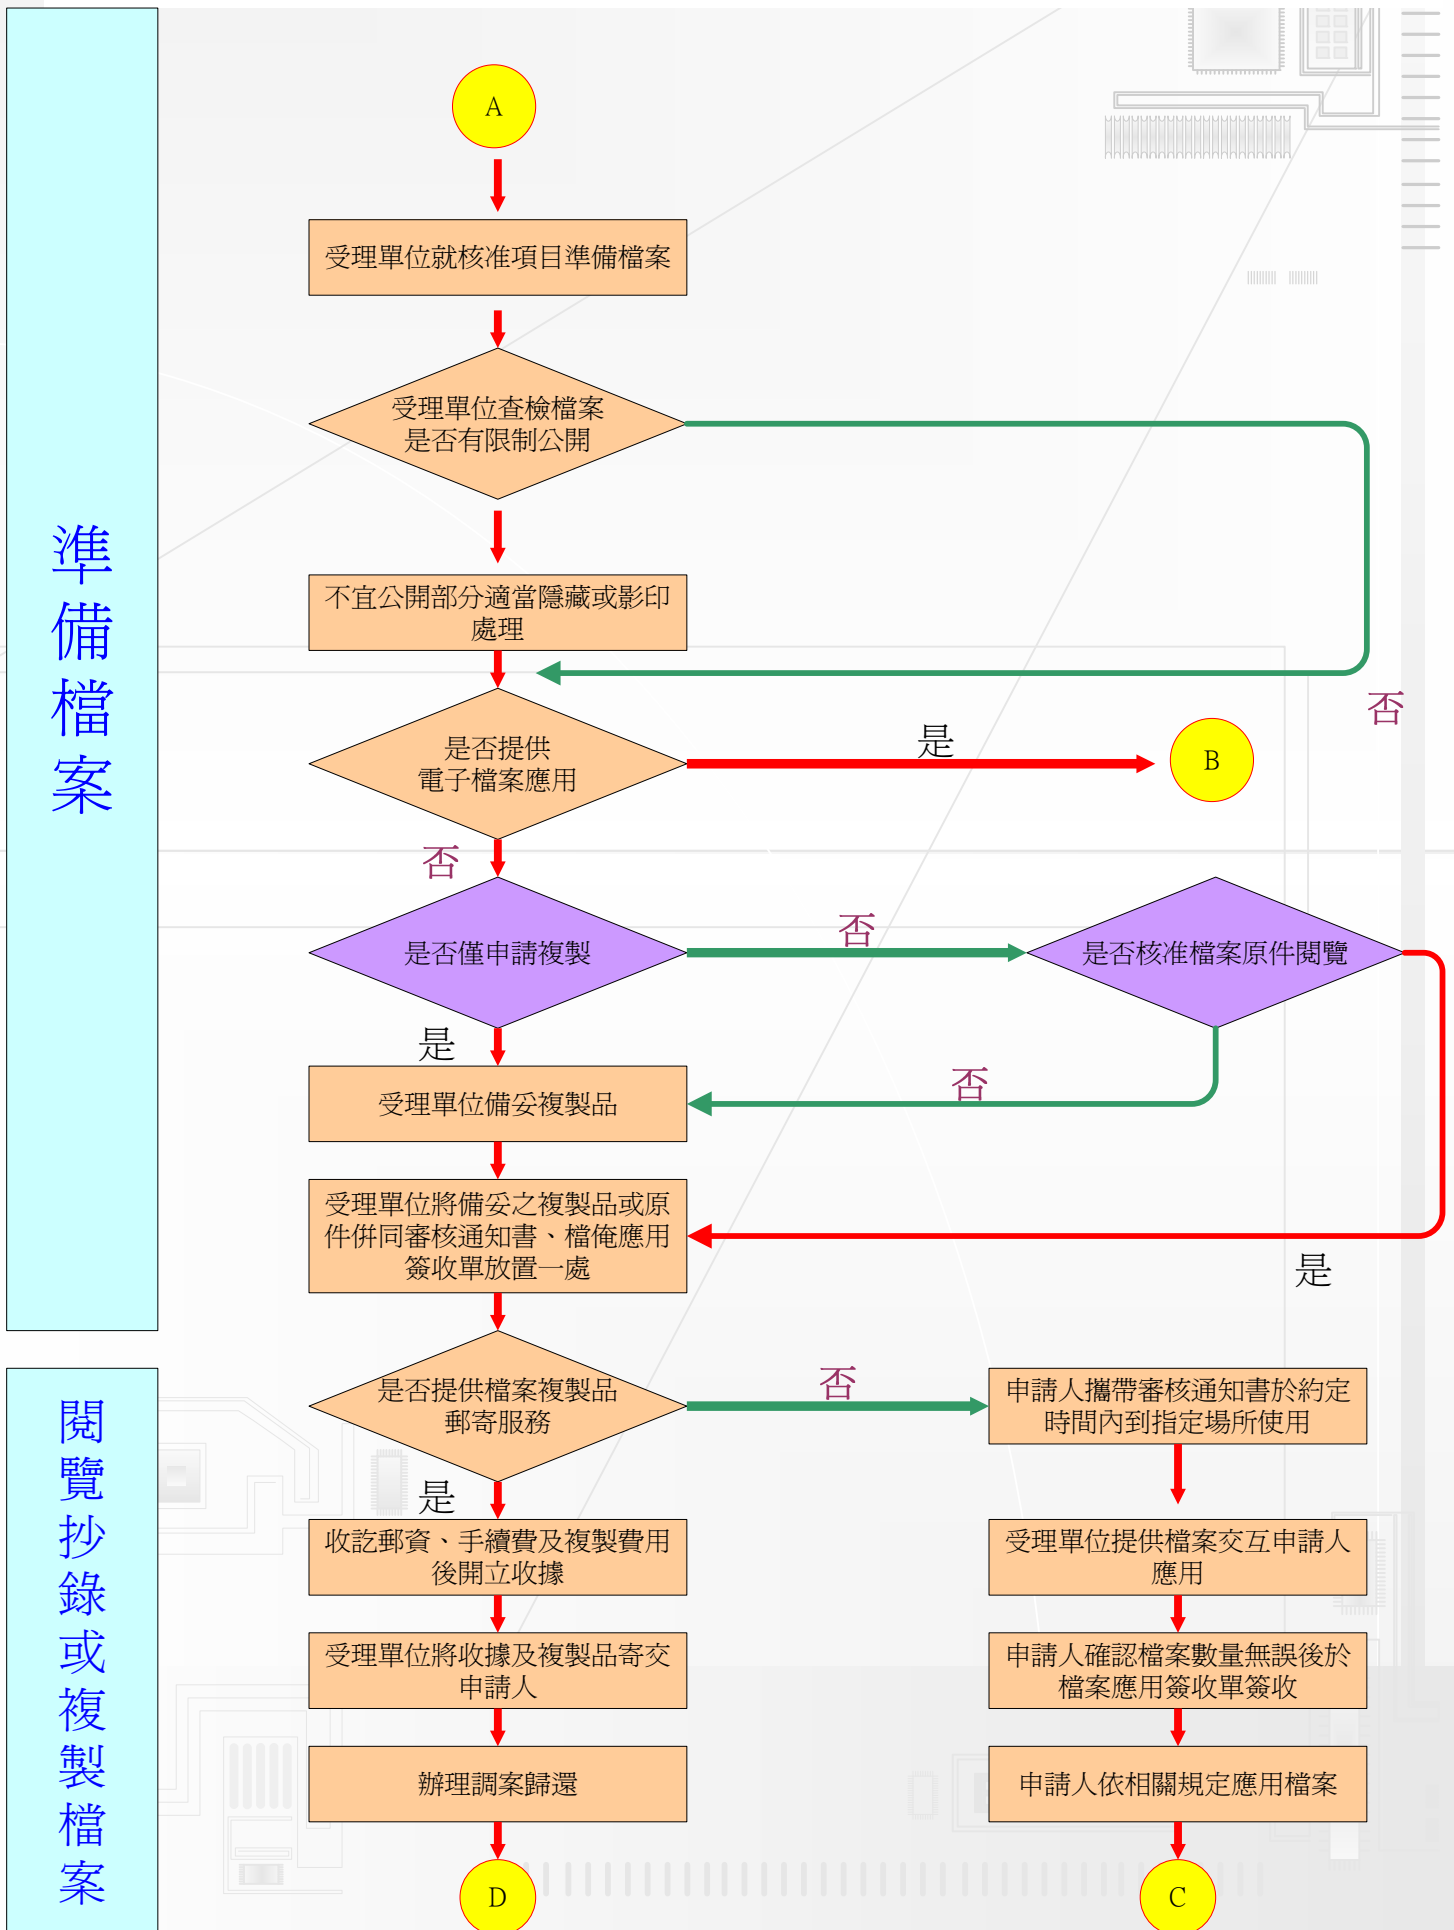

# 法務部矯正署屏東監獄檔案應用作業流程圖

# 法務部矯正署屏東監獄檔案應用作業流程圖(續1)

# 法務部矯正署屏東監獄檔案應用作業流程圖(續2)

準備及閱覽抄錄或複製電子檔案

# 法務部矯正署屏東監獄檔案應用作業流程圖(續3)