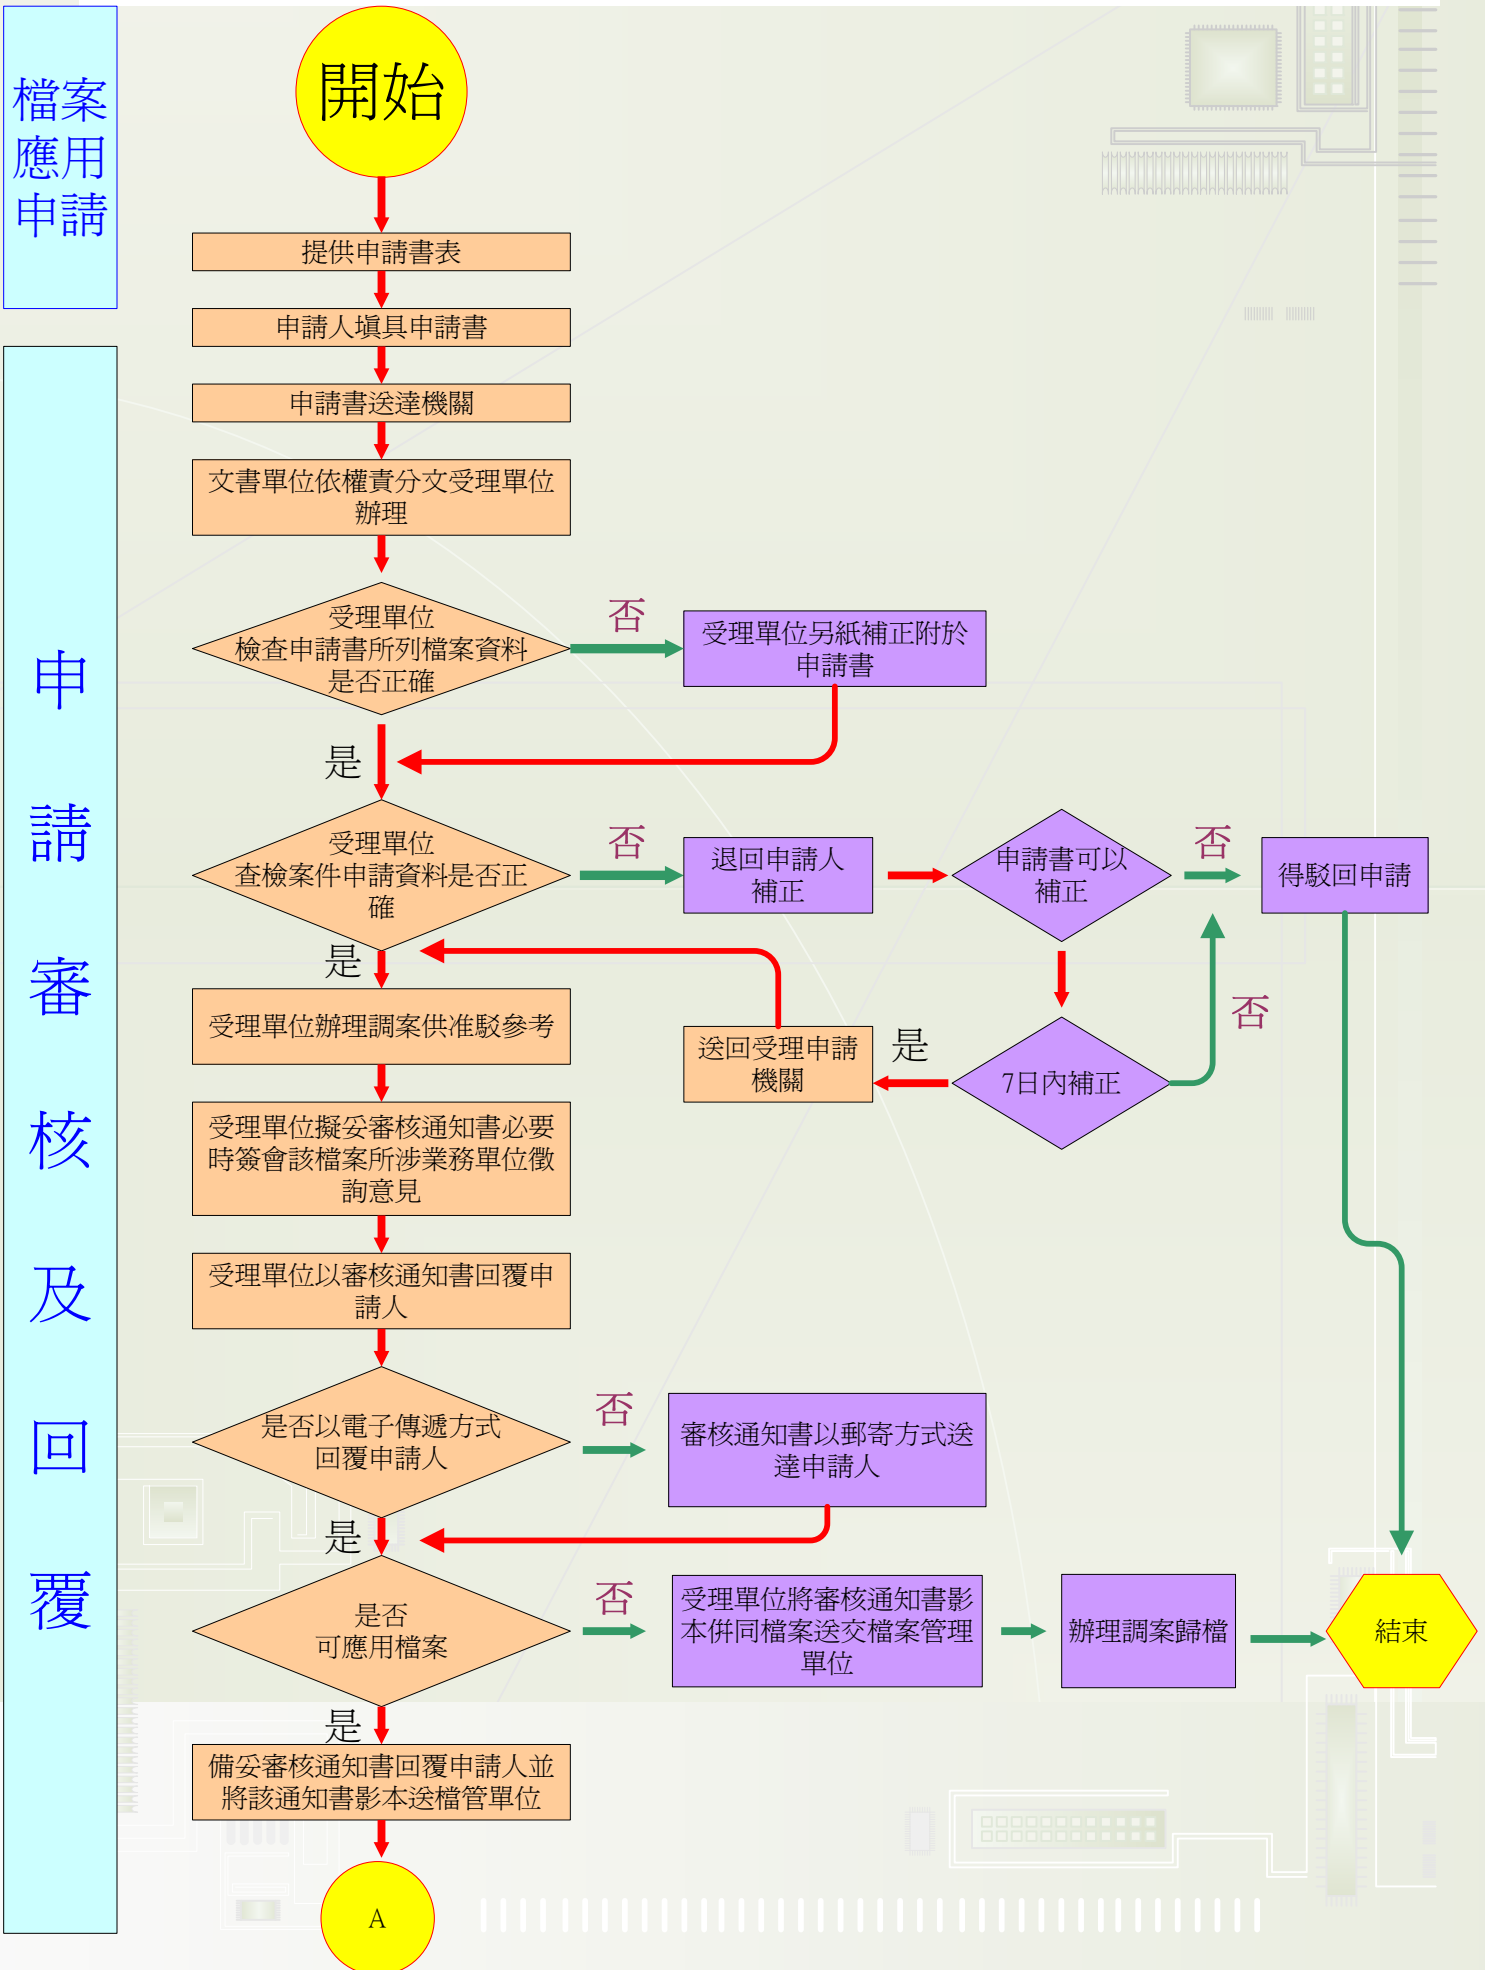

# 法務部矯正署屏東監獄檔案應用作業流程圖

# 法務部矯正署屏東監獄檔案應用作業流程圖(續1)