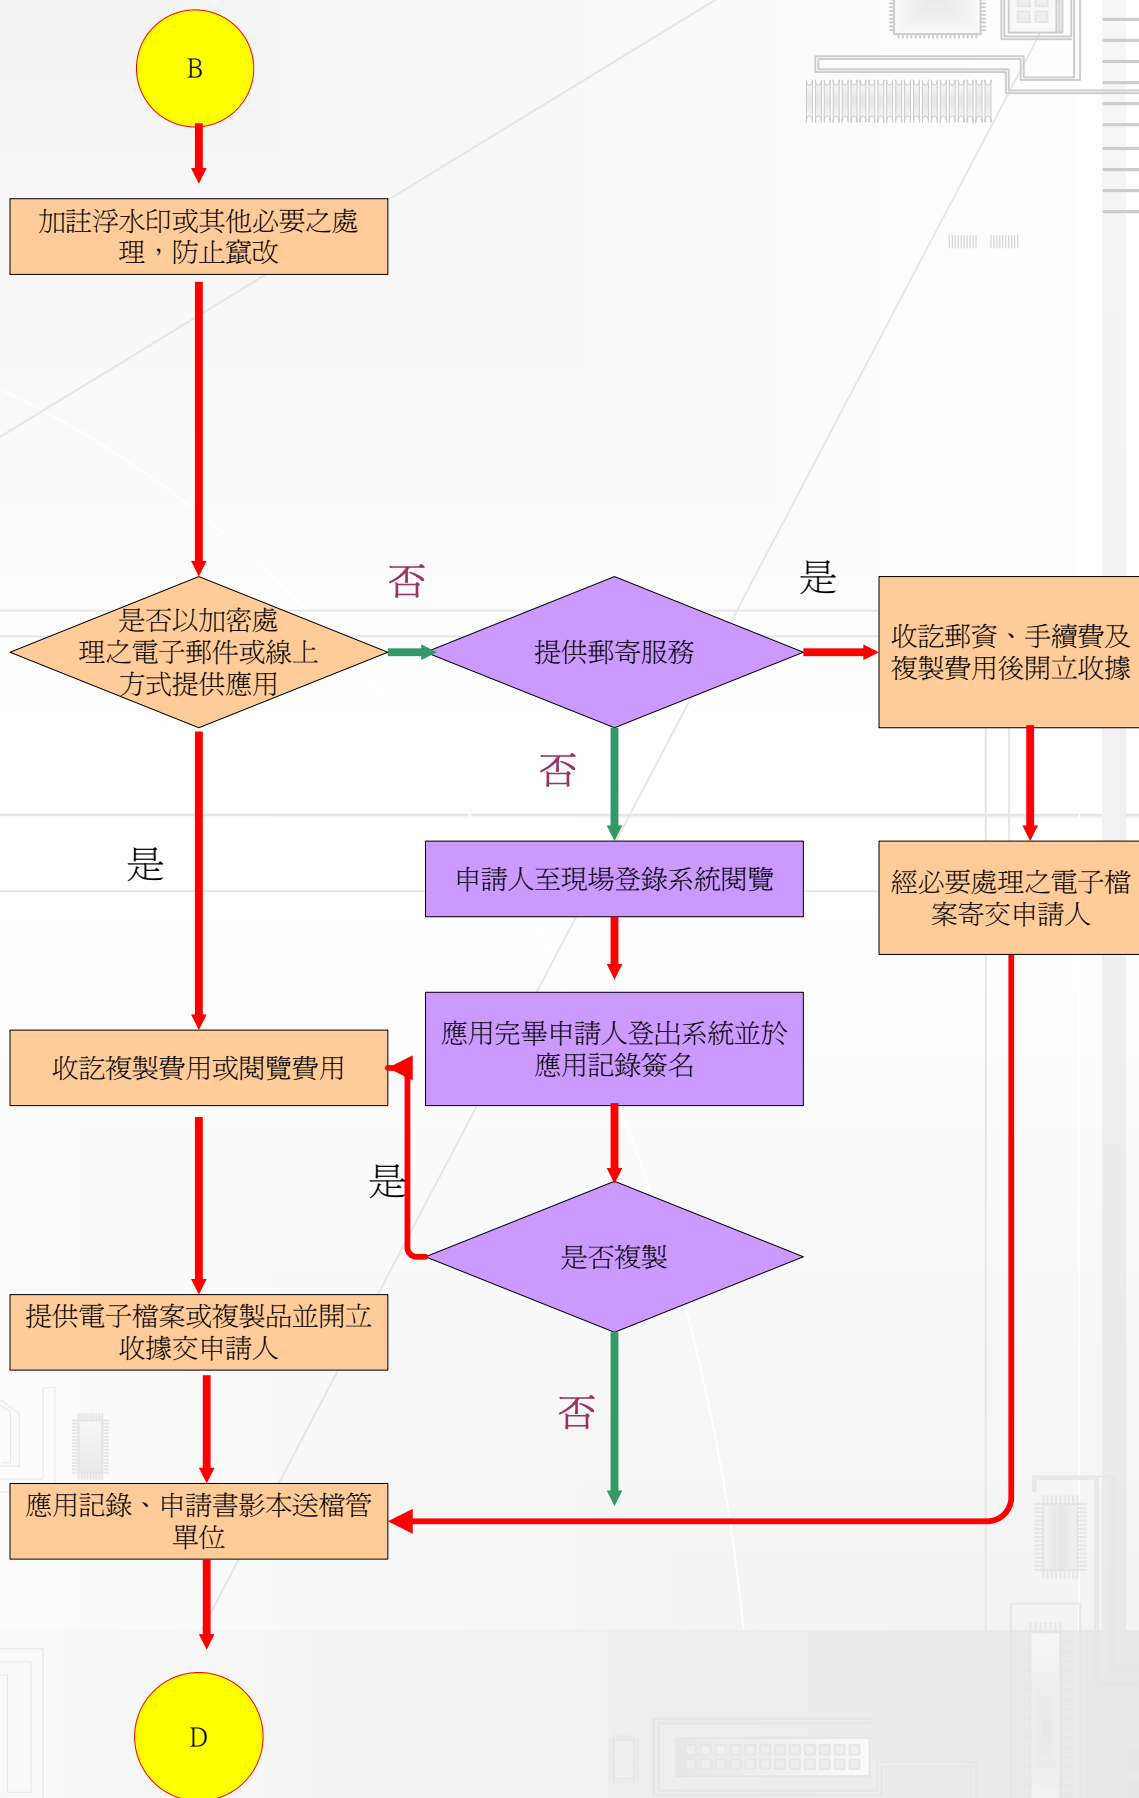

法務部矯正署屏東監獄檔案應用作業流程圖(續2)

準備及閱覽抄錄或複製電子檔案